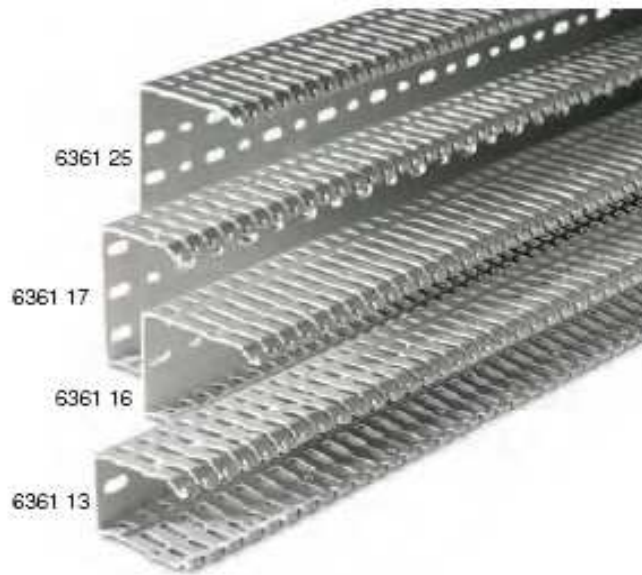

# Transcab cable ducting

Approvals :

CSA (Canada)

UL (USA)

RAL 7030 Grey PVC /RAL 7035 PC ABS

- 6.5 mm wide fingers with a 6 mm spacing
- Accepts up to 6 mm<sup>2</sup> without breaking side wall finger
- Two pre-scored lines allow removal of fingers
- 2 m length
- Bump on side wall fingers help cabling
- Separation of circuits possible using dividers
- Rounded fingers prevent injury during cabling

Pack	Cat.Nos	Cable ducting (base + cover)
	Grey Range	Width x Height (mm)
32	6360 95	15 x 25
60	<b>6361 00</b>	25 x 25
56	6361 05	40 x 25
40	6360 96	15 x 40
56	<b>6361 01</b>	25 x 40
48	<b>6361 06</b>	40 x 40
32	<b>6361 11</b>	60 x 40
24	6361 15	80 x 40
24	6361 19	100 x 40
56	<b>6361 02</b>	25 x 60
48	<b>6361 07</b>	40 x 60
32	<b>6361 12</b>	60 x 60
24	<b>6361 16</b>	80 x 60
24	6361 20	100 x 60
16	6361 24	120 x 60
40	<b>6361 03</b>	25 x 80
40	<b>6361 08</b>	40 x 80
32	<b>6361 13</b>	60 x 80
24	<b>6361 17</b>	80 x 80
16	<b>6361 21</b>	100 x 80
16	<b>6361 25</b>	120 x 80
24	6361 09	40 x 100
24	6361 14	60 x 100
20	6361 18	80 x 100
16	6361 22	100 x 100
12	6361 23	150 x 100